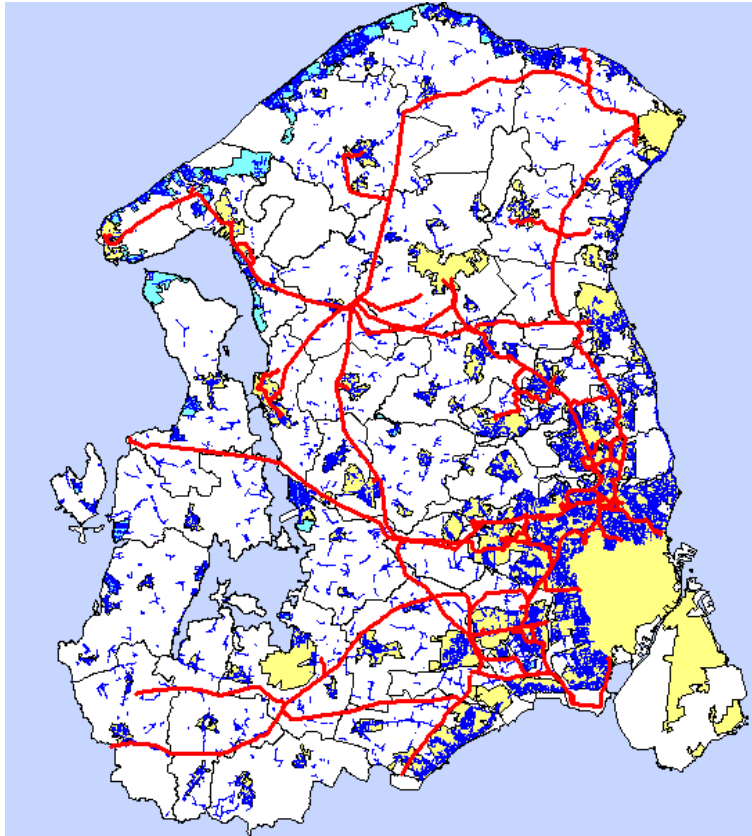

Nesa Fibernet

■ Transmission ■ Distribution og kundestik

Nesa har ”rygraden”

- transmissionen

Nu etablerer vi ”ribbenene”

- distribution og kundestik

**Vi når mere end 200.000
potentielle boligkunder, samt
en stor mængde private og
offentlige virksomheder.**