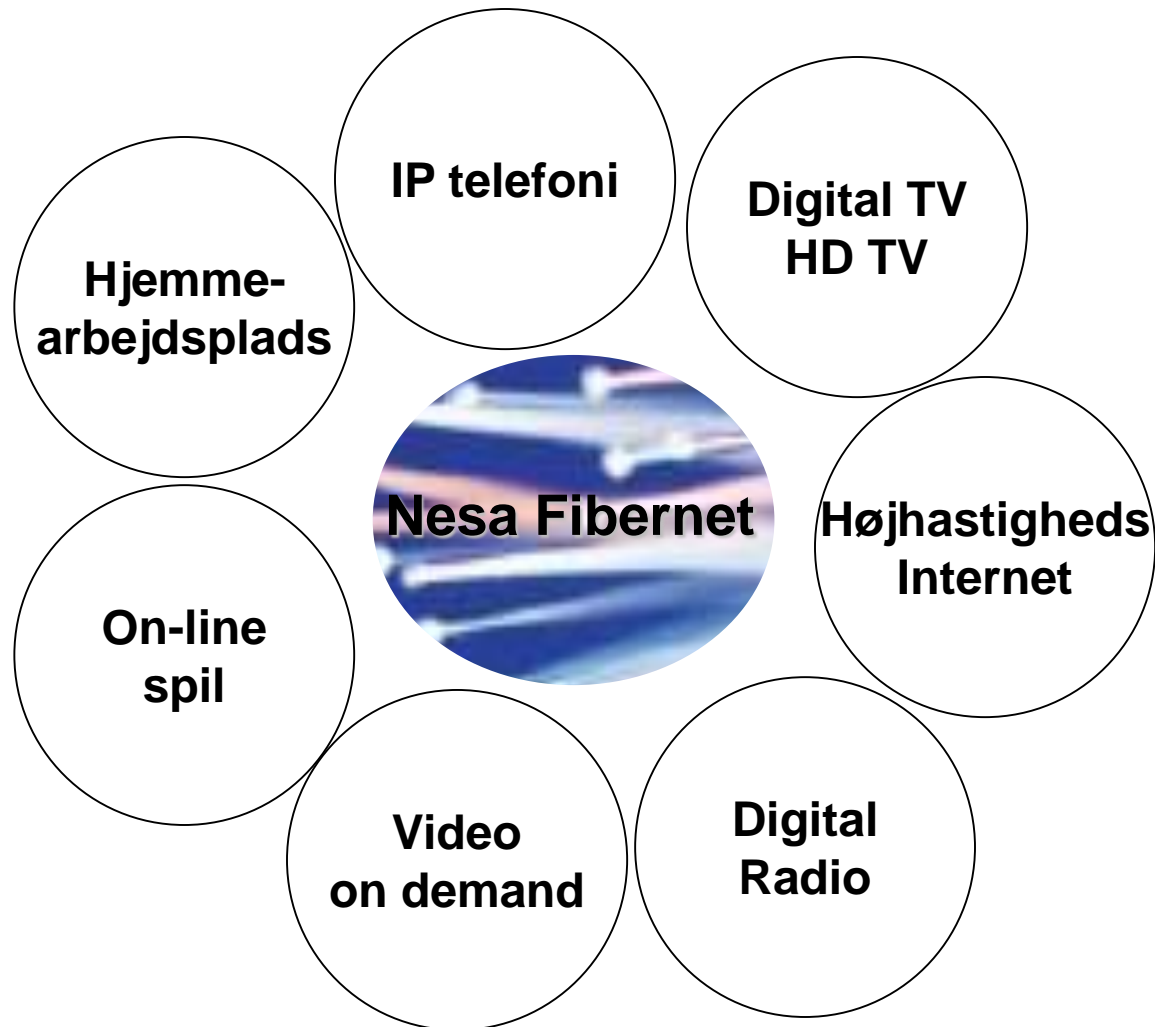

Fra Nesa Hjælp

Vælg og skift mellem udbydere med ét enkelt klik...

The screenshot shows the Nesa website interface in Microsoft Internet Explorer. The browser address bar shows <http://www.nesa.dk/privat/produkter/fibernet/serviceudbydere.htm>. The page features the Nesa logo and a navigation menu with categories like SELVBETJENING, SPAR STRØM, PRODUKTER, PRISER, KUNDESERVICE, OFFENTLIG, and ERHVERV. A sub-menu is open for 'Nesa Fibernet', showing options like Strøm, Elartikler, Boligopvarmning, Elektriker, and 'Nesa Fibernet'. The main content area is titled 'Serviceudbydere' and includes a table of providers and their services.

Nesa Fibernet giver adgang til mange muligheder - på én og samme forbindelse

Internettet "unplugged"

- vi har behov for nye dimensioner

- Up- og download af store mængder data
- Effektive hjemmearbejdspladser
- Ingen spildtid og lange ventetider
- 100-vis af net-tv kanaler og radio
- Se dine favorit tv programmer - når du vil