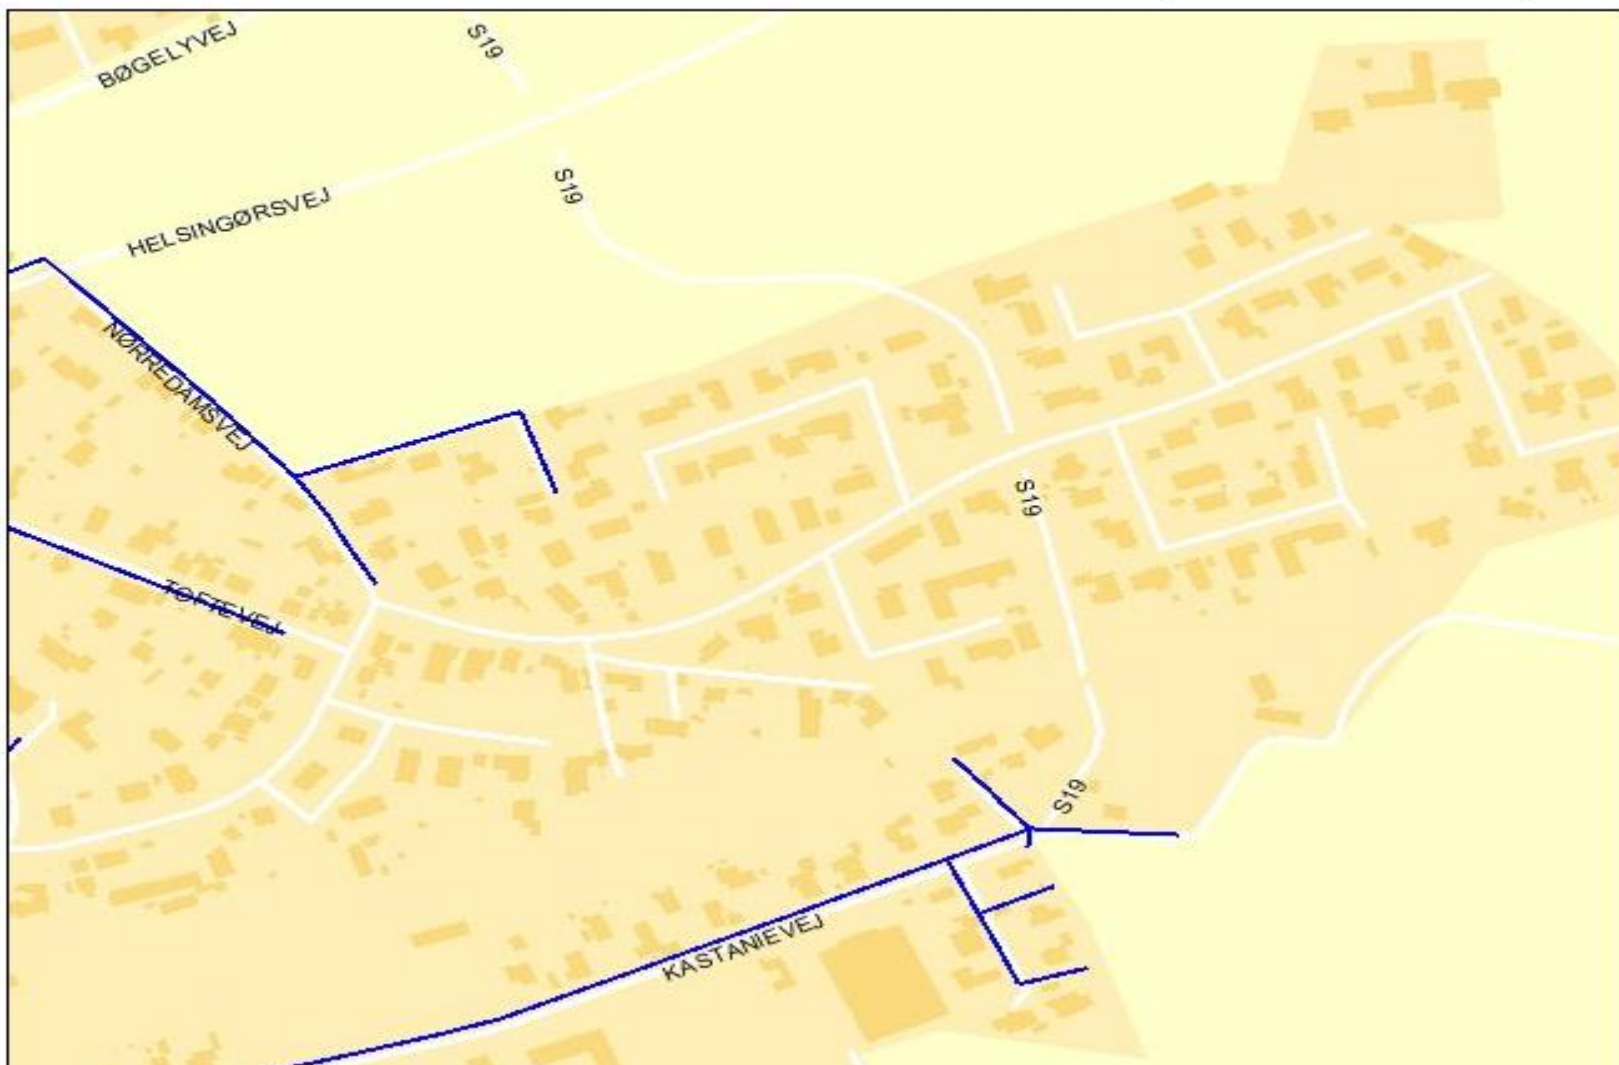

Foreløbig plan for kabellægning

2005 2006 2007 2008-09

(Ved grå farve: Dobbeltklik evt. på din vej for yderligere information)

[Tilbage til velkomstsiden](#)