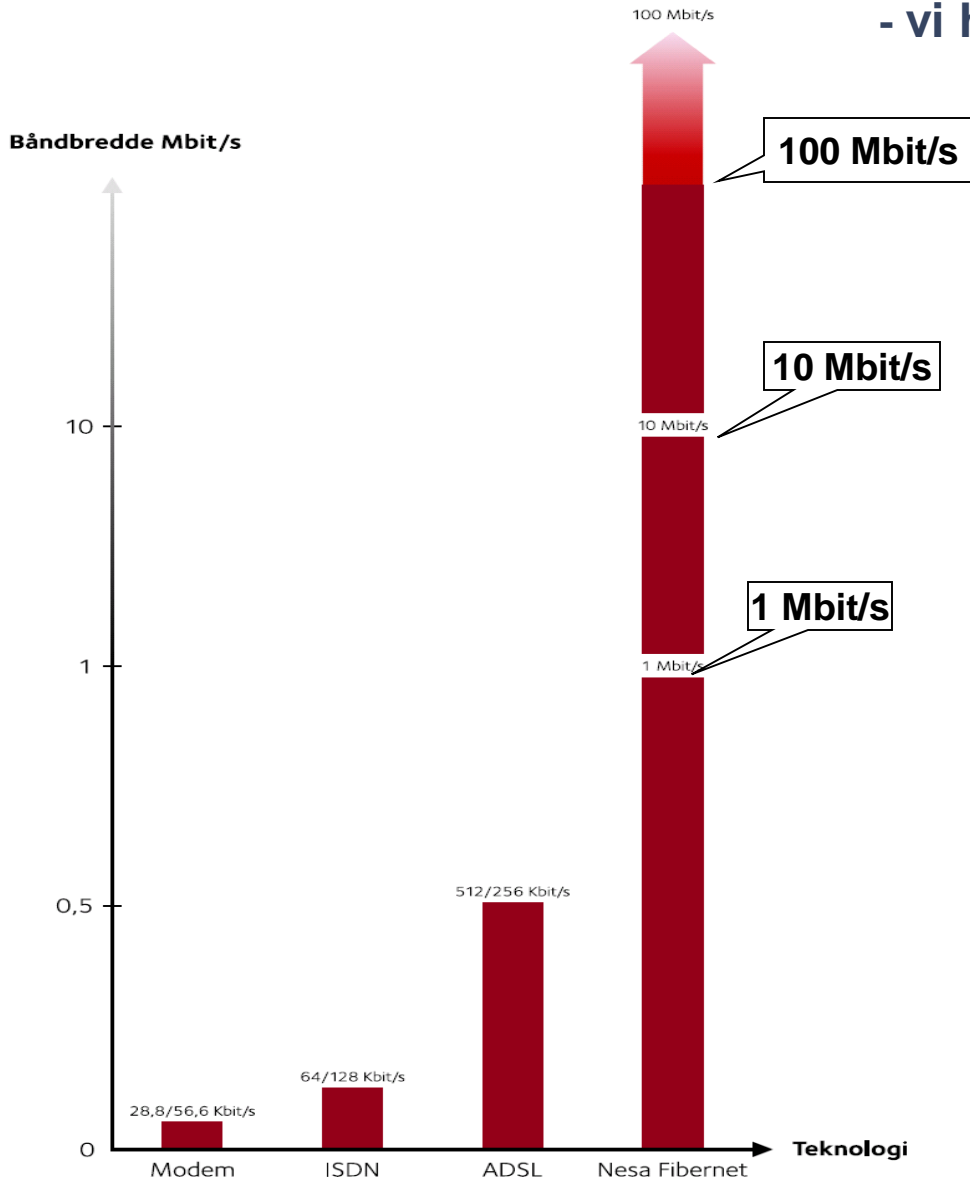

Nesa Fibernet giver adgang til mange muligheder - på én og samme forbindelse

Internettet "unplugged"

- vi har behov for nye dimensioner

- Up- og download af store mængder data
- Effektive hjemmearbejdspladser
- Ingen spildtid og lange ventetider
- 100-vis af net-tv kanaler og radio
- Se dine favorit tv programmer - når du vil